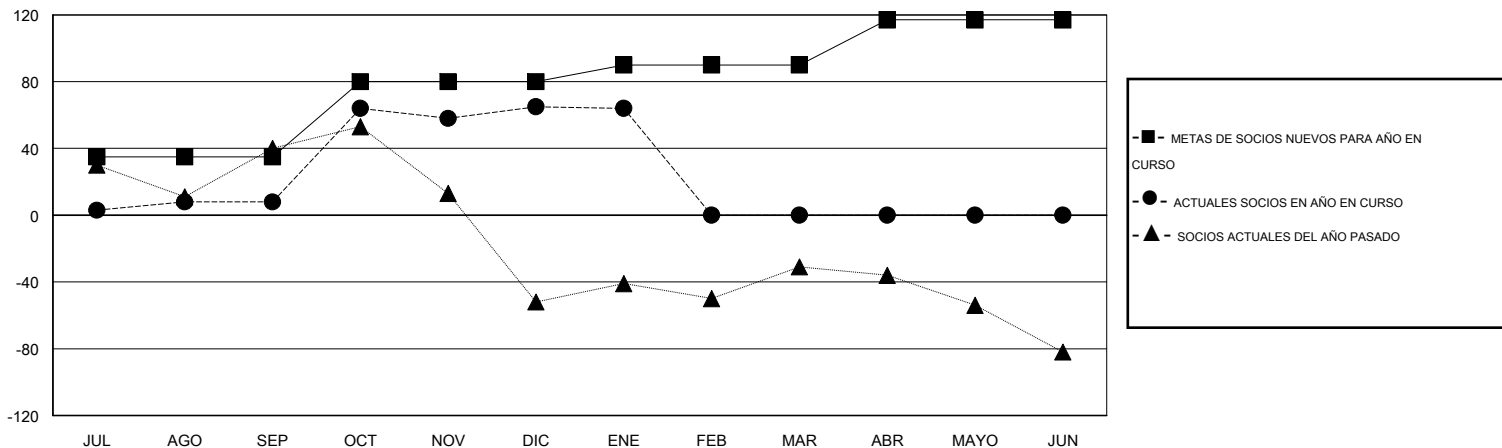

MONTHLY MEMBERSHIP PROGRESS REPORT

District M 2

Results as of: 1/31/2015

GMT: Pedro Marrello

UBICACIÓN PARAGUAY

GMT DE AE 3

Clubes					socios				
RESULTADOS DE 2014-2015					RESULTADOS DE 2014-2015				
TRIMESTRE	META DE CLUBES NUEVOS	NUEVOS CLUBES	CLUBES DADOS DE BAJA	GANANCIA/PÉRDIDA NETA	TRIMESTRE	META DE SOCIOS NUEVOS	SOCIOS FUNDADORES Y SOCIOS AÑADIDOS	SOCIOS DADOS DE BAJA	GANANCIA/PÉRDIDA NETA
JUL/AGO/SEP	1	0	0	0	JUL/AGO/SEP	35	33	25	8
OCT/NOV/DIC	1	3	0	3	OCT/NOV/DIC	45	98	41	57
ENE/FEB/MAR	0	0	0	0	ENE/FEB/MAR	10	0	1	-1
ABR/MAYO/JUN	1	0	0	0	ABR/MAYO/JUN	27	0	0	0

METAS Y CIFRA ACUMULATIVA DE CLUBES NUEVOS

METAS Y CIFRA ACUMULATIVA DE SOCIOS

CLUBES DADOS DE BAJA: 0	17 CLUBS OF 43 AÑADIERON 1 O MÁS SOCIOS NUEVOS	<u>DISTRIBUCIÓN POR SEXO</u>
<u>SOCIOS DADOS DE BAJA</u>	CLIC AQUÍ PARA DATOS DE SALUD DE CLUB	MASCULINO 661 (57.53%)
FALLECIDOS 7		FEMENINO 488 (42.47%)
CLUB CANCELADO 0		SOCIOS EN UNIDAD FAMILIAR 384
OTRO 60		CABEZA DE FAMILIA 153
TOTAL 67		NO ES CABEZA DE FAMILIA 231