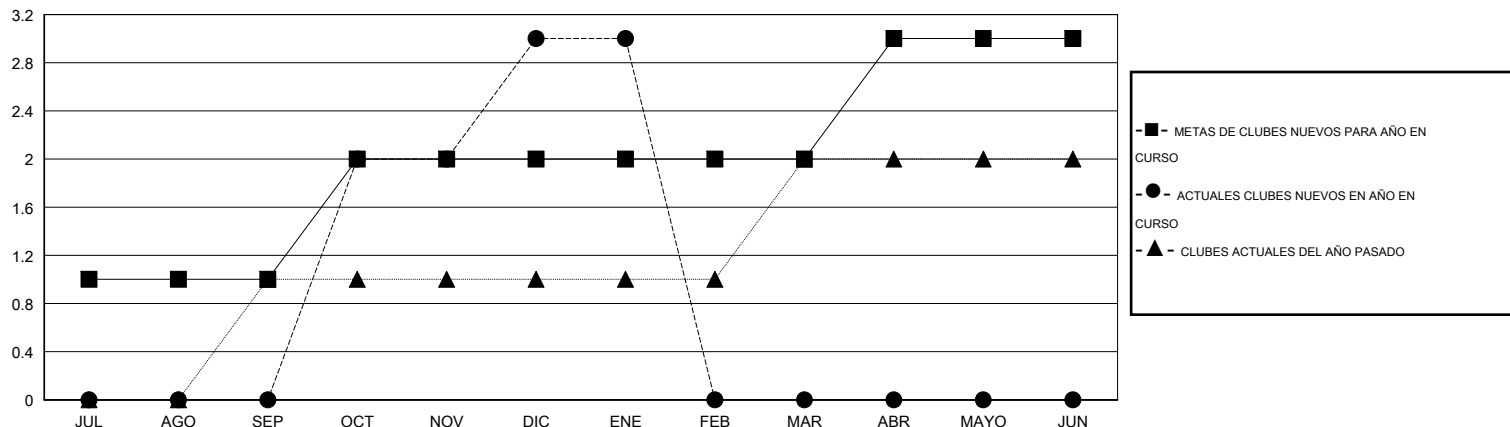

MONTHLY MEMBERSHIP PROGRESS REPORT

District M 2

Results as of: 1/31/2015

GMT: Pedro Marrello

UBICACIÓN PARAGUAY

GMT DE AE 3

Clubes					socios				
RESULTADOS DE 2014-2015					RESULTADOS DE 2014-2015				
TRIMESTRE	META DE CLUBES NUEVOS	NUEVOS CLUBES	CLUBES DADOS DE BAJA	GANANCIA/PÉRDIDA NETA	TRIMESTRE	META DE SOCIOS NUEVOS	SOCIOS FUNDADORES Y SOCIOS AÑADIDOS	SOCIOS DADOS DE BAJA	GANANCIA/PÉRDIDA NETA
JUL/AGO/SEP	1	0	0	0	JUL/AGO/SEP	35	33	25	8
OCT/NOV/DIC	1	3	0	3	OCT/NOV/DIC	45	98	41	57
ENE/FEB/MAR	0	0	0	0	ENE/FEB/MAR	10	0	1	-1
ABR/MAYO/JUN	1	0	0	0	ABR/MAYO/JUN	27	0	0	0

METAS Y CIFRA ACUMULATIVA DE CLUBES NUEVOS

METAS Y CIFRA ACUMULATIVA DE SOCIOS

CLUBES DADOS DE BAJA: 0	17 CLUBS OF 43 AÑADIERON 1 O MÁS SOCIOS NUEVOS	<u>DISTRIBUCIÓN POR SEXO</u>
<u>SOCIOS DADOS DE BAJA</u>	CLIC AQUÍ PARA DATOS DE SALUD DE CLUB	MASCULINO 661 (57.53%)
FALLECIDOS 7		FEMENINO 488 (42.47%)
CLUB CANCELADO 0		SOCIOS EN UNIDAD FAMILIAR 384
OTRO 60		CABEZA DE FAMILIA 153
TOTAL 67		NO ES CABEZA DE FAMILIA 231